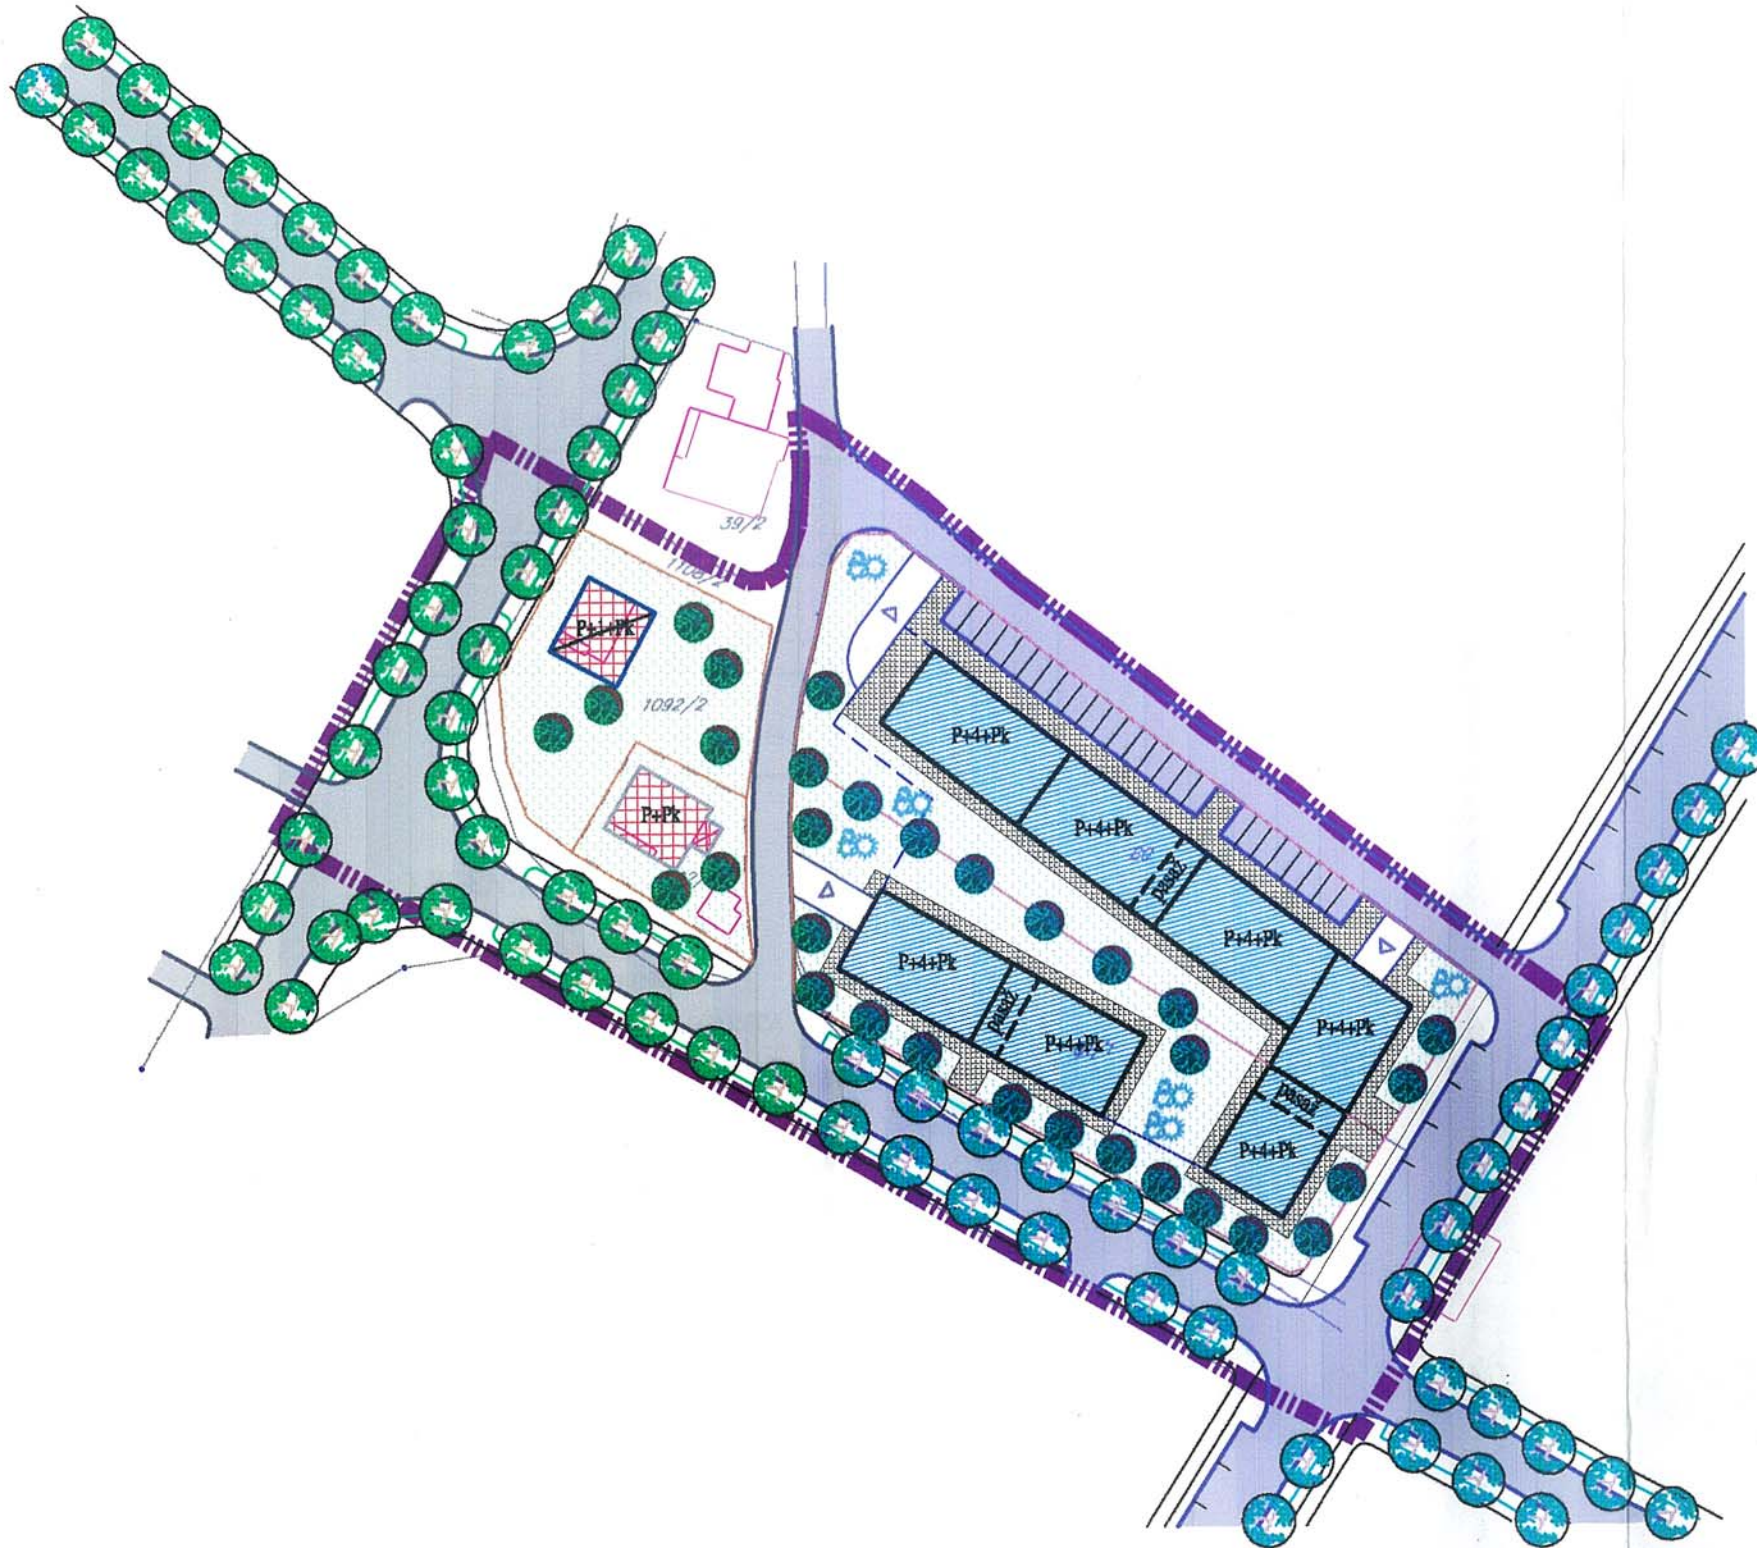

IZMJENA I DOPUNA REGULACIONOG PLANA "KULA-VAGANI"

LEGENDA:

-  POSTOJEĆI OBJEKTI
-  POSTOJEĆI OBJEKTI - DOGRADNJA, NADZIDIVANJE
-  PLANIRANI OBJEKTI
- STANOVANJE
 -  POSTOJEĆI PORODIČNO STAMBENI / STAMBENO-POSLOVNI OBJEKTI
 -  PLANIRANI VIŠEPORODIČNI STAMBENI I STAMBENO-POSLOVNI OBJEKTI
- SAOBRAĆAJNE POVRŠINE I OBJEKTI
 -  SAOBRAĆAJNICE
 -  PODZEMNE/PODRUMSKE PARKING GARAŽE
 -  ULAZ U PARKING GARAŽU
 -  POPLOČANJA, PLATOI
- POVRŠINE ZAŠTITNOG ZELENILA
 -  ZAŠTITNI DRVOREDI
 -  UREĐENE ZELENE POVRŠINE / BLOKOVSKO ZELENILO
 -  DVORIŠNO ZELENILO PORODIČNOG STANOVANJA
-  GRANICA OBUHVATA IZMJENE DIJELA PLANA

PLAN PROSTORNE ORGANIZACIJE

R 1:1000

PRILOG BR. 6

DOO "ZAVOD ZA URBANIZAM I PROJEKTOVANJE"
BIJELJINA