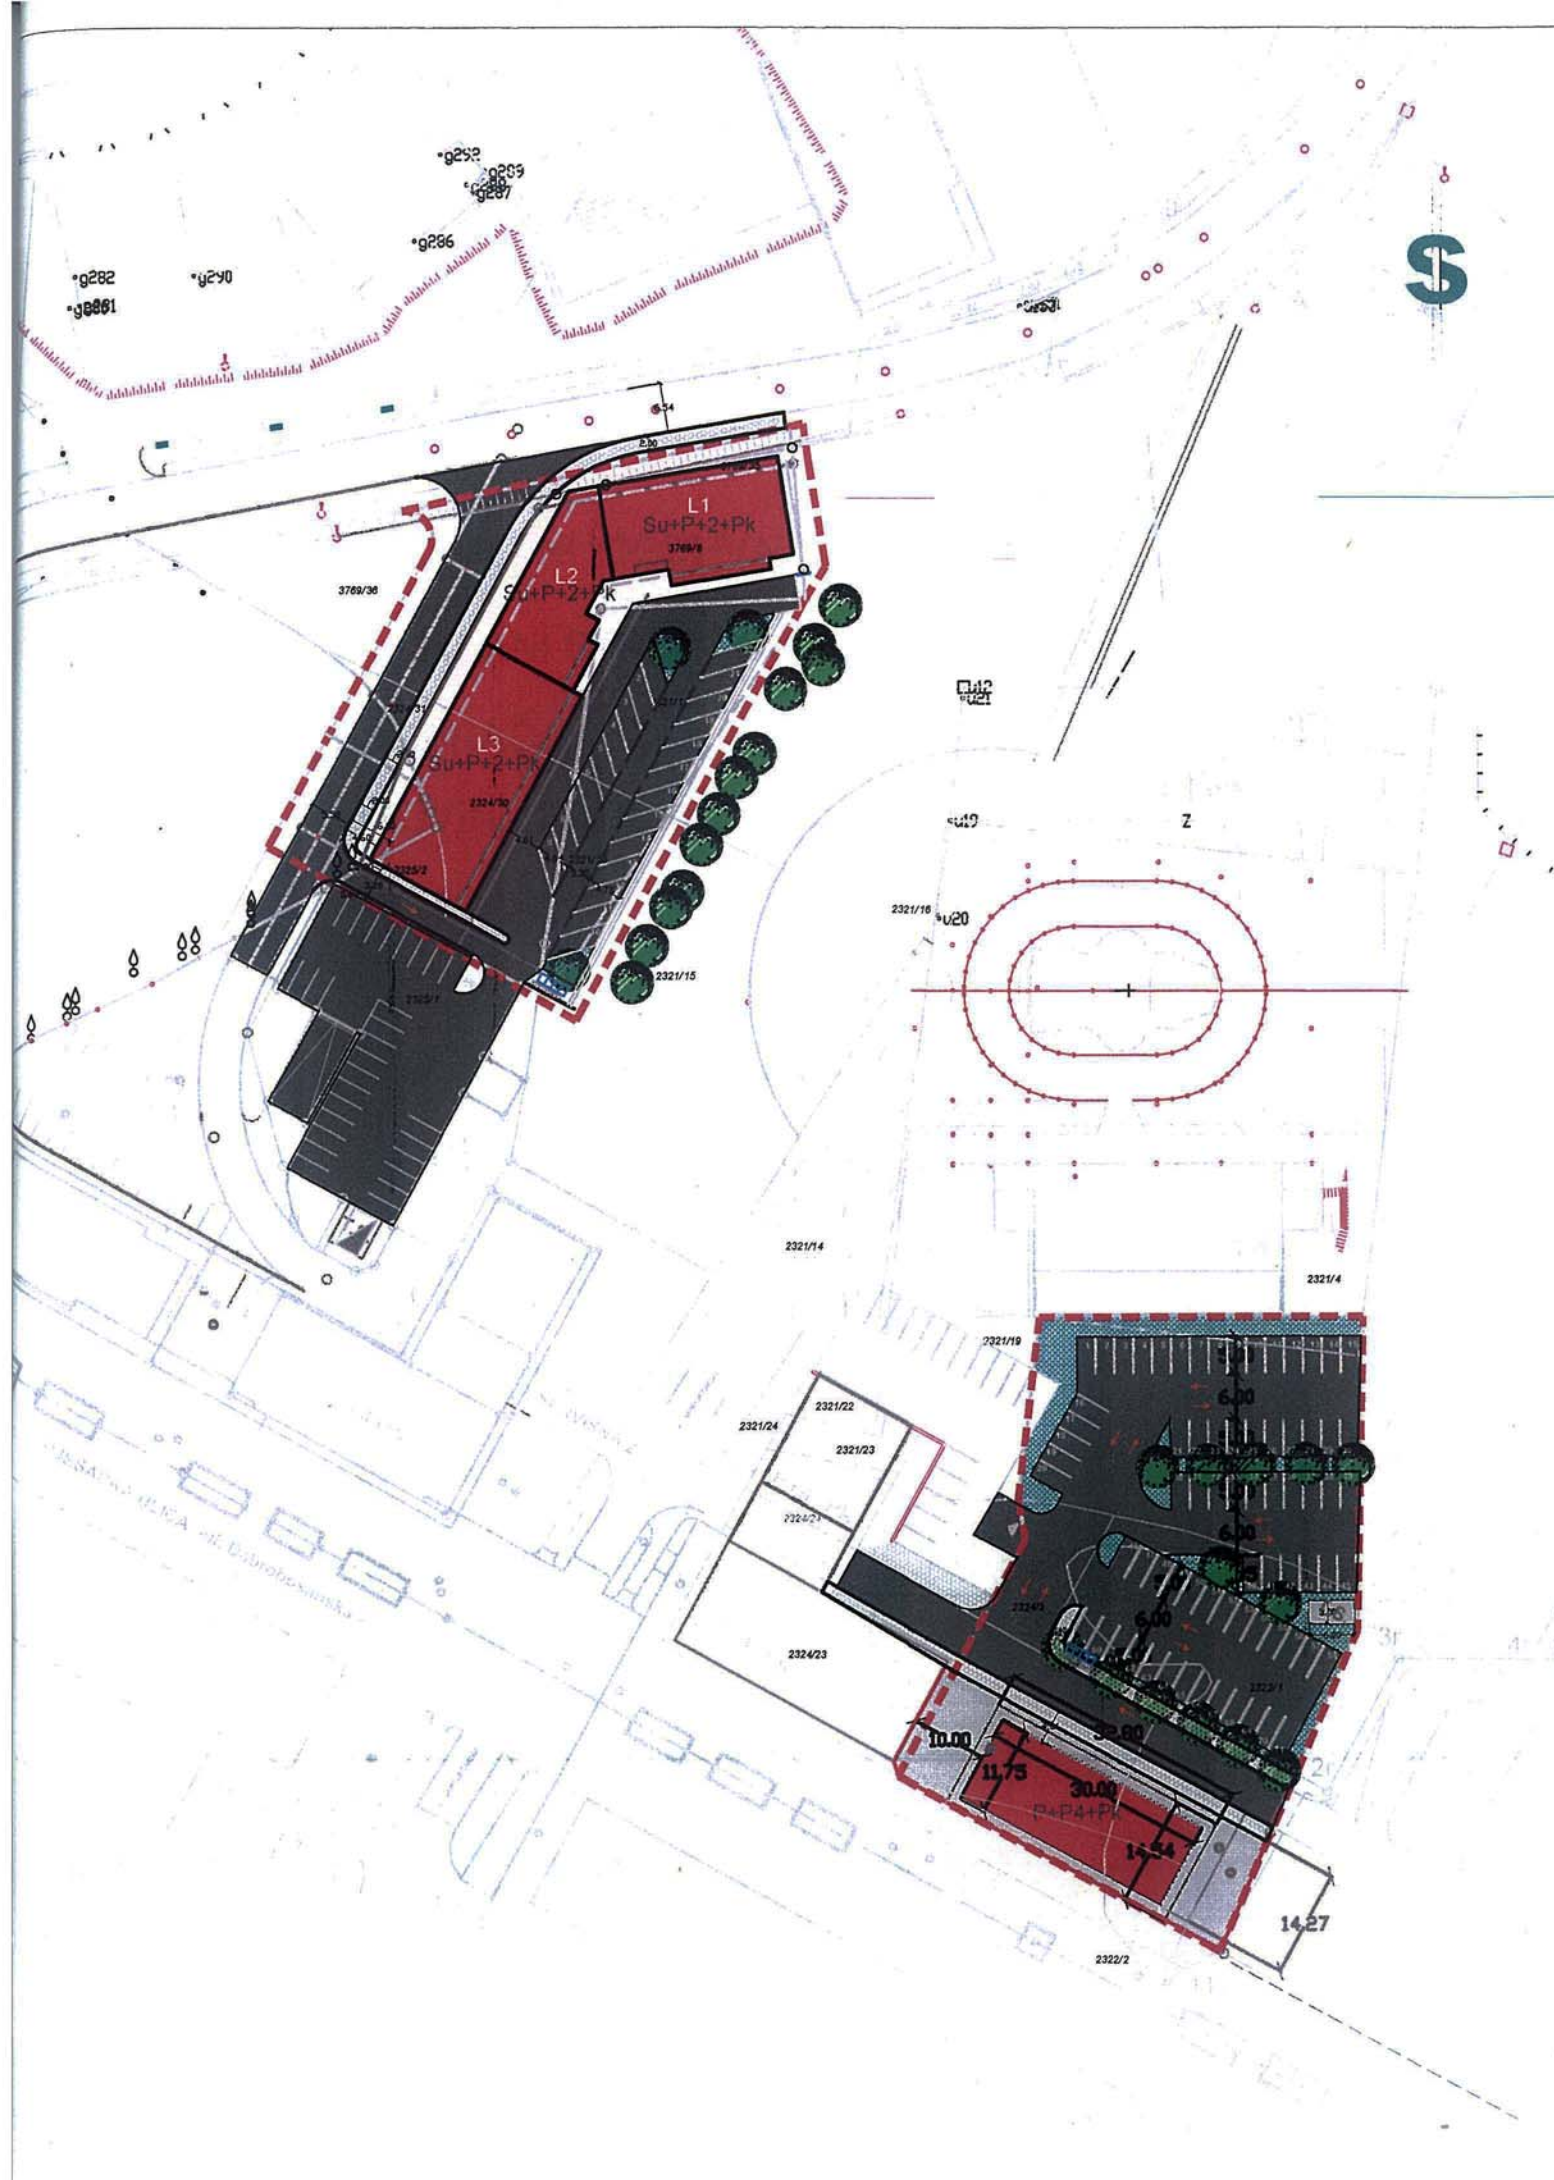

**IZMJENA I DOPUNA DIJELA REGULACIONOG  
PLANA "VELJINE-JUG"  
I DIJELA REGULACIONOG PLANA DIJELA PODRUČJA  
OPŠTINA SRPSKO NOVO SARAJEVO I  
SRPSKA ILIDŽA: "VELJINE JUG-DIO"**

**LEGENDA:**

-  PREDMETNI OBUHVATI
-  PLANIRANI STAMBENO-POSLOVNI OBJEKTI
-  SAOBRAĆAJNICA
-  TROTOARI
-  POPLOCANA POVRŠINA
-  ZELENE POVRŠINE
-  DENDROFOND
-  KONTENJERI

naziv grafičkog priloga:

**PLAN PROSTORNE ORGANIZACIJE**

R=1:1000  
prilog br.7

INSTITUT ZA EKOLOGIJU, ZAŠTITU NA RADU I  
ZAŠTITU OD POŽARA - ISTOČNO SARAJEVO  
NAUČNO ISTRAŽIVAČKI INSTITUT